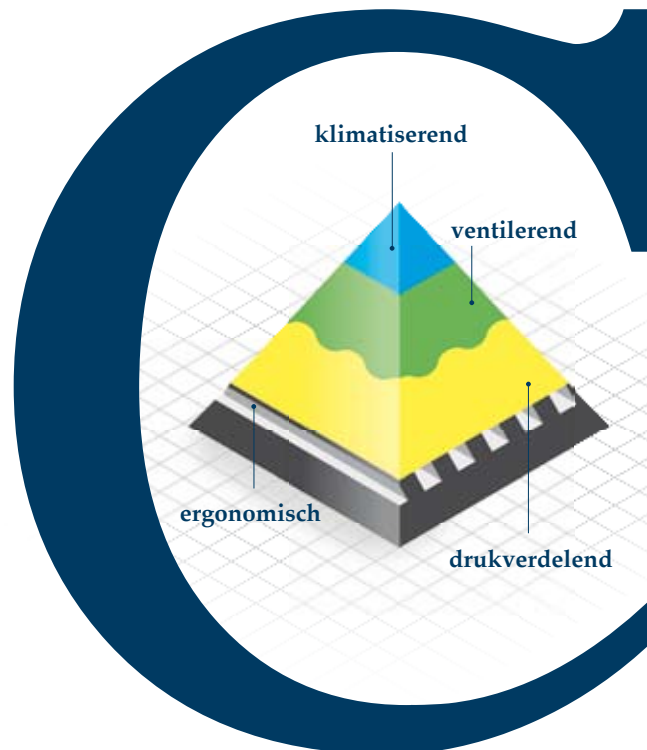

Bezoek de website

Een bed óf matras afgestemd op uw slaapbehoeften en smaak!

ClimaComfort biedt vrijheid. Vrijheid omdat u optimaal van uw dag kunt genieten én vrijheid in de samenstelling van uw boxspring. U heeft keuze uit verschillende stoffen, hoofdborden, poten, matrascombinaties en stiksels. De bedden en matrassen worden in Nederland geproduceerd en geheel afgestemd op uw persoonlijke wensen en behoeften.