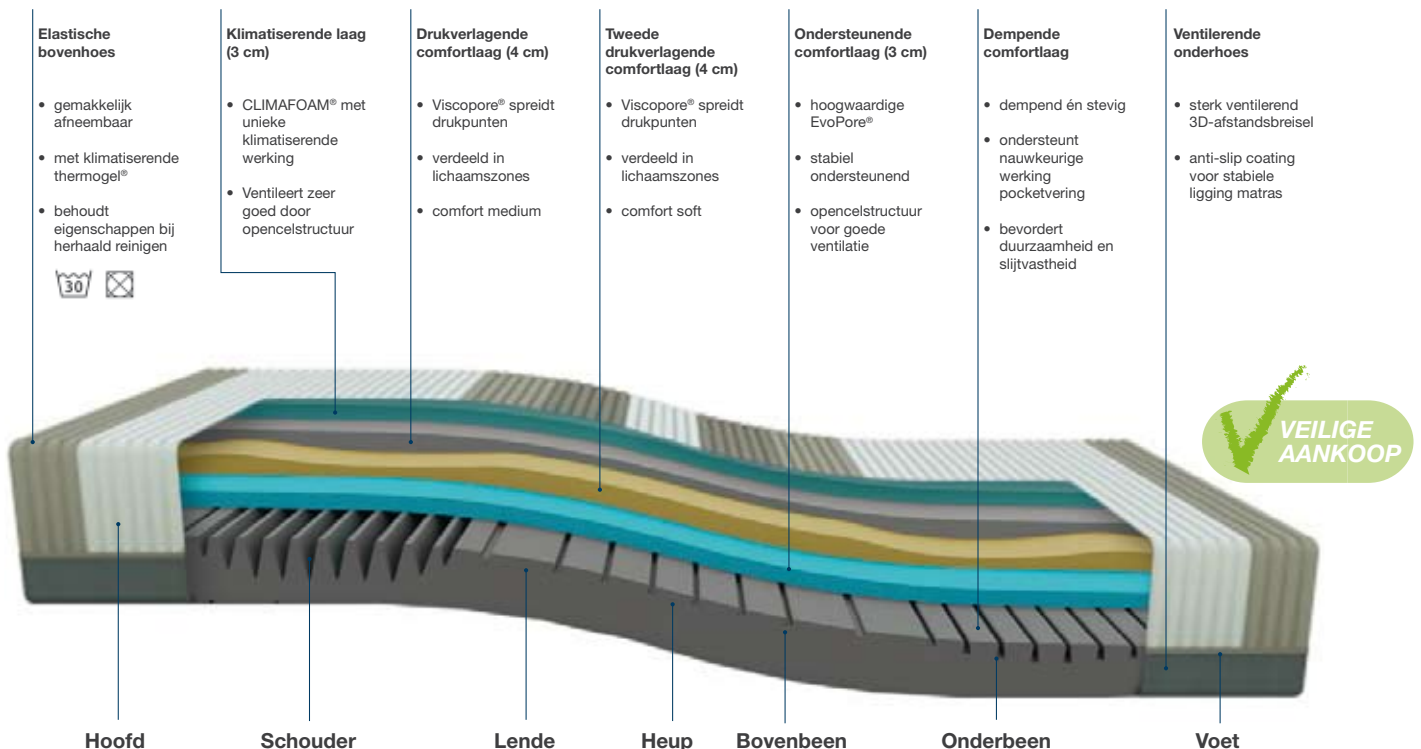

Invloed door electro-magnetische straling op uw gezondheid

Bezoek de website

Stralingsvrij slapen

Op het gebied van slaapcomfort is het een feit dat ergonomie, drukverdeling en ventilatie van cruciaal belang zijn voor een goede nachtrust. Maar uiteindelijk slaapcomfort is volgens ClimaComfort veel meer dan dat. Temperatuurschommelingen kunnen uw nachtrust voelbaar verstoren. Maar ook zaken die niet direct zicht- of voelbaar zijn, zoals elektromagnetische straling, hebben invloed op uw slaapritme. Elektromagnetische straling heeft soms zelfs migraine, slapeloosheid, vermoeidheid en hormonale problemen tot gevolg. In een gemiddeld huishouden is er steeds meer apparatuur aanwezig die schadelijke straling afgeeft. Metalen in pocketveer matrassen geleiden, versterken en slaan straling op. Het is daarom belangrijk om bij de aanschaf van een matras goed op de materiaalkeuze te letten.

Bij ClimaComfort vinden wij dat een goede en gezonde nachtrust vanzelfsprekend moet zijn. Daarom vindt u in onze matrassen innovatieve materialen die géén straling geleiden óf opslaan. Geeft u de voorkeur aan een veringsmatras dat is afgestemd op uw slaaphouding of lichaamsbouw én wilt u zorgeloos en optimaal van uw nachtrust kunnen genieten?

De basis van elk ClimaComfort matras

Slaapcomfort door ergonomische zone-indeling

ClimaComfort heeft naar voorkeur, slaapgewoonte, postuur en conditie een matras voor ultiem slaapcomfort.

Ieder matras heeft een gezonde kern voor ergonomische ondersteuning en daar boven een klimatiserende toplaag.

Alle modellen hebben dezelfde hoogte en zijn daardoor ideaal om naast elkaar te gebruiken. ClimaComfort matrassen zijn geschikt voor vrijwel iedereen die zorgeloos wil genieten van een optimaal slaapklimaat. U hebt daarnaast ook geen omkijken naar uw matras. Het matras hoeft namelijk niet periodiek omgedraaid te worden, zoals bij veel andere matrassen wel het geval is. Lekker makkelijk!